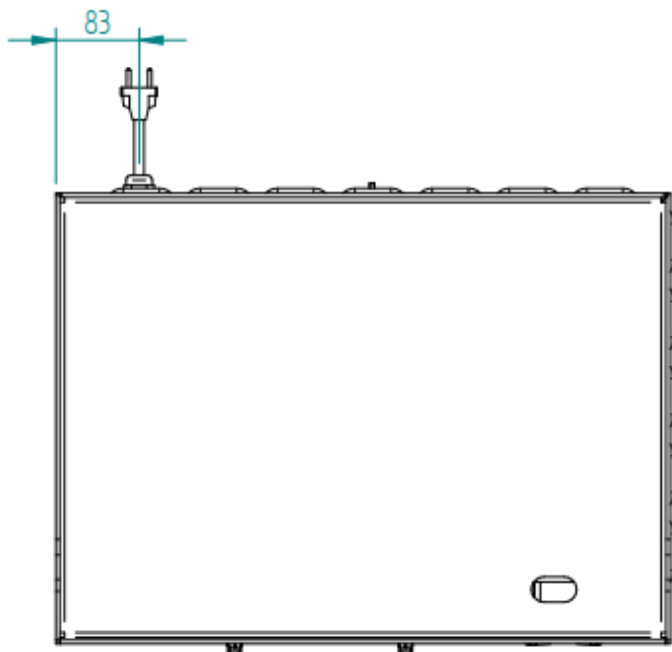

**ROLLER
GRILL**

PLACAS DE PLANCHA ACERO INOXIDABLE PSI 600 E / PSI 600 G

MADE IN FRANCE

Parrilla de plancha 100% acero inoxidable

Especificaciones técnicas

Referencia	PSI 600 E	PSI 600 G
Dimensiones	600 x 450 x 190 mm	600 x 450 x 190 mm
Superficie de cocción	600 x 450 mm	600 x 450 mm
Peso	29 Kg	32 KG
Potencia	3.5 KW	6.4 KW
Voltaje	380 V	-

Descripción

Plancha 100% de acero inoxidable (4 mm de profundidad) para cocinar carne, bacon, pescado, hamburguesas, salchichas, cebollas... y también para huevos fritos y tortillas...

- Cocción saludable y rápida con la placa lisa como un espejo para una transferencia directa de temperatura.
- Cocción uniforme sin pérdida de calor gracias a los elementos calefactores Incoloy.
- Fácil limpieza: escurrido de zumo y grasa en la bandeja de goteo extraíble.
- Construcción en acero inoxidable y aislamiento reforzado.