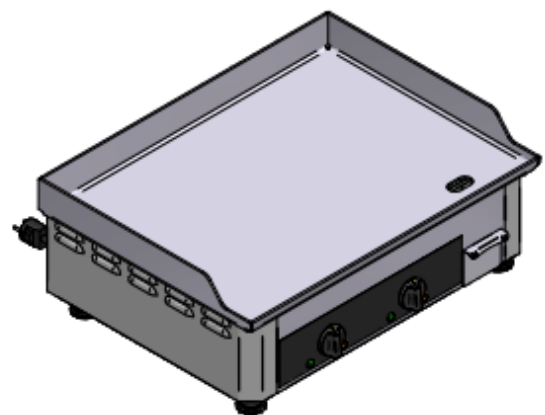

**ROLLER
GRILL**

PLACAS DE PLANCHA ACERO INOXIDABLE PSI 600 E / PSI 600 G

MADE IN FRANCE

Parrilla de plancha 100% acero inoxidable

Especificaciones técnicas

Referencia	PSI 600 E	PSI 600 G
Dimensiones	600 x 450 x 190 mm	600 x 450 x 190 mm
Superficie de cocción	600 x 450 mm	600 x 450 mm
Peso	29 Kg	32 KG
Potencia	3.5 KW	6.4 KW
Voltaje	380 V	-

Descripción

Plancha 100% de acero inoxidable (4 mm de profundidad) para cocinar carne, bacon, pescado, hamburguesas, salchichas, cebollas... y también para huevos fritos y tortillas...

- Cocción saludable y rápida con la placa lisa como un espejo para una transferencia directa de temperatura.
- Cocción uniforme sin pérdida de calor gracias a los elementos calefactores Incoloy.
- Fácil limpieza: escurrido de zumo y grasa en la bandeja de goteo extraíble.
- Construcción en acero inoxidable y aislamiento reforzado.