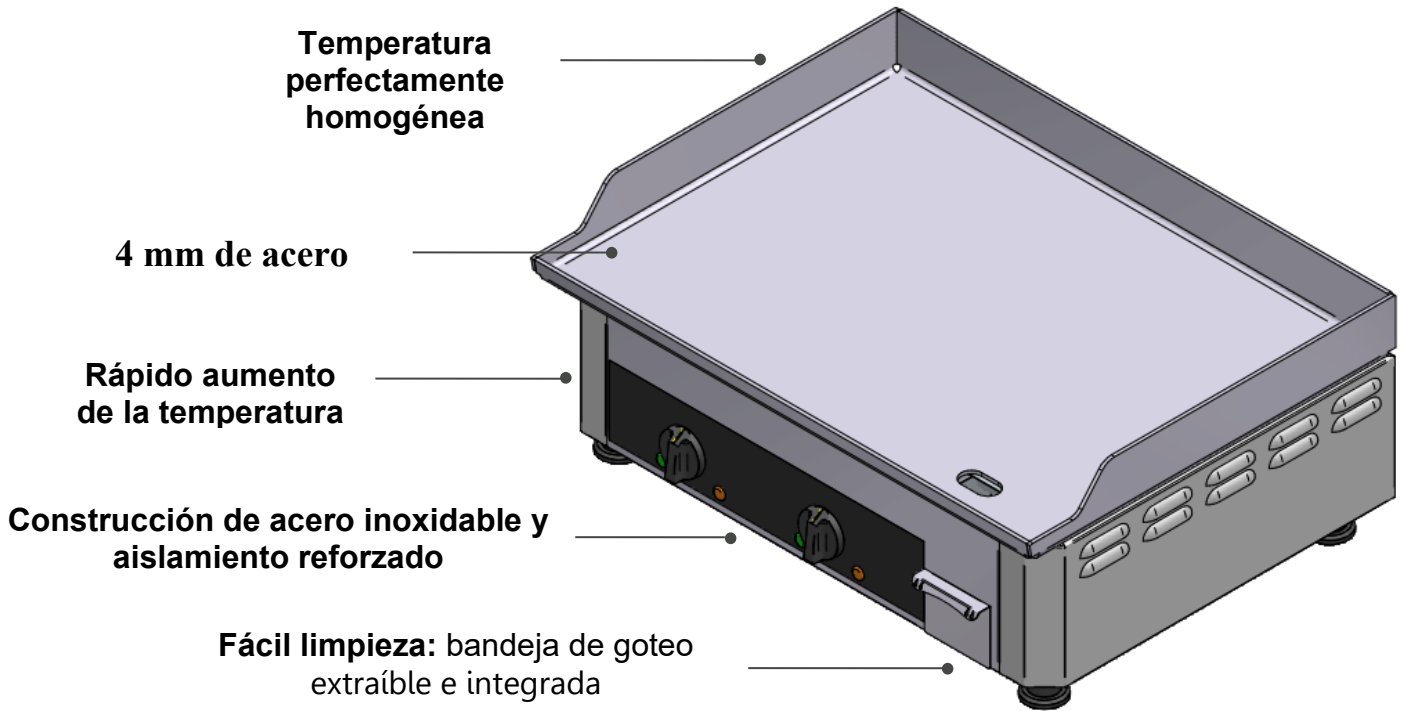

**ROLLER
GRILL**

PLACAS DE PLANCHA ACERO INOXIDABLE PSI 600 E / PSI 600 G

MADE IN FRANCE

Parrilla de plancha 100% acero inoxidable

Especificaciones técnicas

Referencia	PSI 600 E	PSI 600 G
Dimensiones	600 x 450 x 190 mm	600 x 450 x 190 mm
Superficie de cocción	600 x 450 mm	600 x 450 mm
Peso	29 Kg	32 KG
Potencia	3.5 KW	6.4 KW
Voltaje	380 V	-

Descripción

Plancha 100% de acero inoxidable (4 mm de profundidad) para cocinar carne, bacon, pescado, hamburguesas, salchichas, cebollas... y también para huevos fritos y tortillas...

- Cocción saludable y rápida con la placa lisa como un espejo para una transferencia directa de temperatura.
- Cocción uniforme sin pérdida de calor gracias a los elementos calefactores Incoloy.
- Fácil limpieza: escurrido de zumo y grasa en la bandeja de goteo extraíble.
- Construcción en acero inoxidable y aislamiento reforzado.