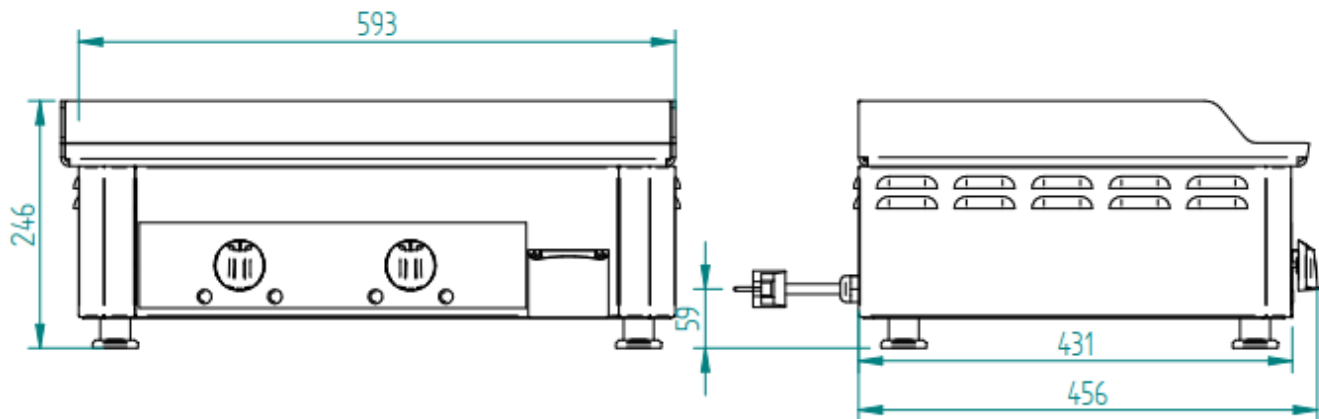

**ROLLER
GRILL**

PLACAS DE PLANCHA ACERO INOXIDABLE PSI 600 E / PSI 600 G

MADE IN FRANCE

Parrilla de plancha 100% acero inoxidable

Especificaciones técnicas

Referencia	PSI 600 E	PSI 600 G
Dimensiones	600 x 450 x 190 mm	600 x 450 x 190 mm
Superficie de cocción	600 x 450 mm	600 x 450 mm
Peso	29 Kg	32 KG
Potencia	3.5 KW	6.4 KW
Voltaje	380 V	-

Descripción

Plancha 100% de acero inoxidable (4 mm de profundidad) para cocinar carne, bacon, pescado, hamburguesas, salchichas, cebollas... y también para huevos fritos y tortillas...

- Cocción saludable y rápida con la placa lisa como un espejo para una transferencia directa de temperatura.
- Cocción uniforme sin pérdida de calor gracias a los elementos calefactores Incoloy.
- Fácil limpieza: escurrido de zumo y grasa en la bandeja de goteo extraíble.
- Construcción en acero inoxidable y aislamiento reforzado.