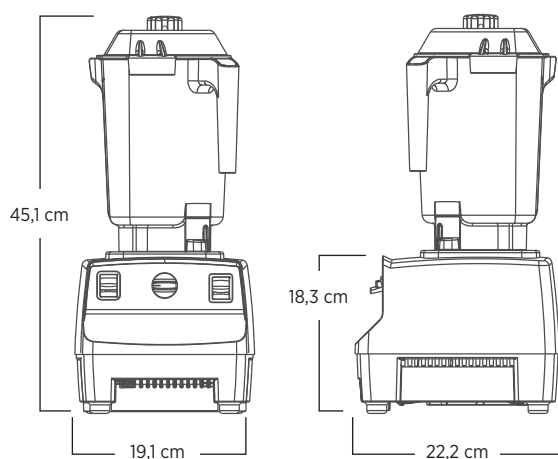

Incluye la Drink Machine Advance con un vaso Advance de alto impacto, transparente y apilable de 1,4 l, además de un conjunto de cuchillas y tapa Advance, y una base de color negro o rojo.

Para obtener información más completa sobre los términos y condiciones de la garantía, póngase en contacto con su distribuidor Vitamix autorizado.

Especificaciones del producto

Motor	≈2,3 HP de potencia máxima de salida
Especificaciones eléctricas	220-240 V, 50-60 Hz, 1000-1200 W
Peso neto	5,23 kg (6,14 kg con la caja)
Dimensiones	45,1 x 19,1 x 22,2 cm (Al x An x Pr)

También disponible

Vaso estándar transparente de 2 l, sin BPA, que incluye un conjunto de cuchillas y tapa para ingredientes húmedos

Vaso estándar transparente de 1,4 l, sin BPA, que incluye un conjunto de cuchillas y tapa para ingredientes húmedos

Vaso estándar transparente de 0,9 l, sin BPA, que incluye un conjunto de cuchillas y tapa para ingredientes húmedos

Incluye un vaso Advance transparente de 1,4 l, sin BPA, con un conjunto de cuchillas y tapa Advance

No todos los productos se ofrecen en todos los países. Los productos y los números de artículo pueden ser distintos en su mercado local. Póngase en contacto con su representante de cuentas de Vitamix para conocer la disponibilidad del producto y los detalles del artículo.